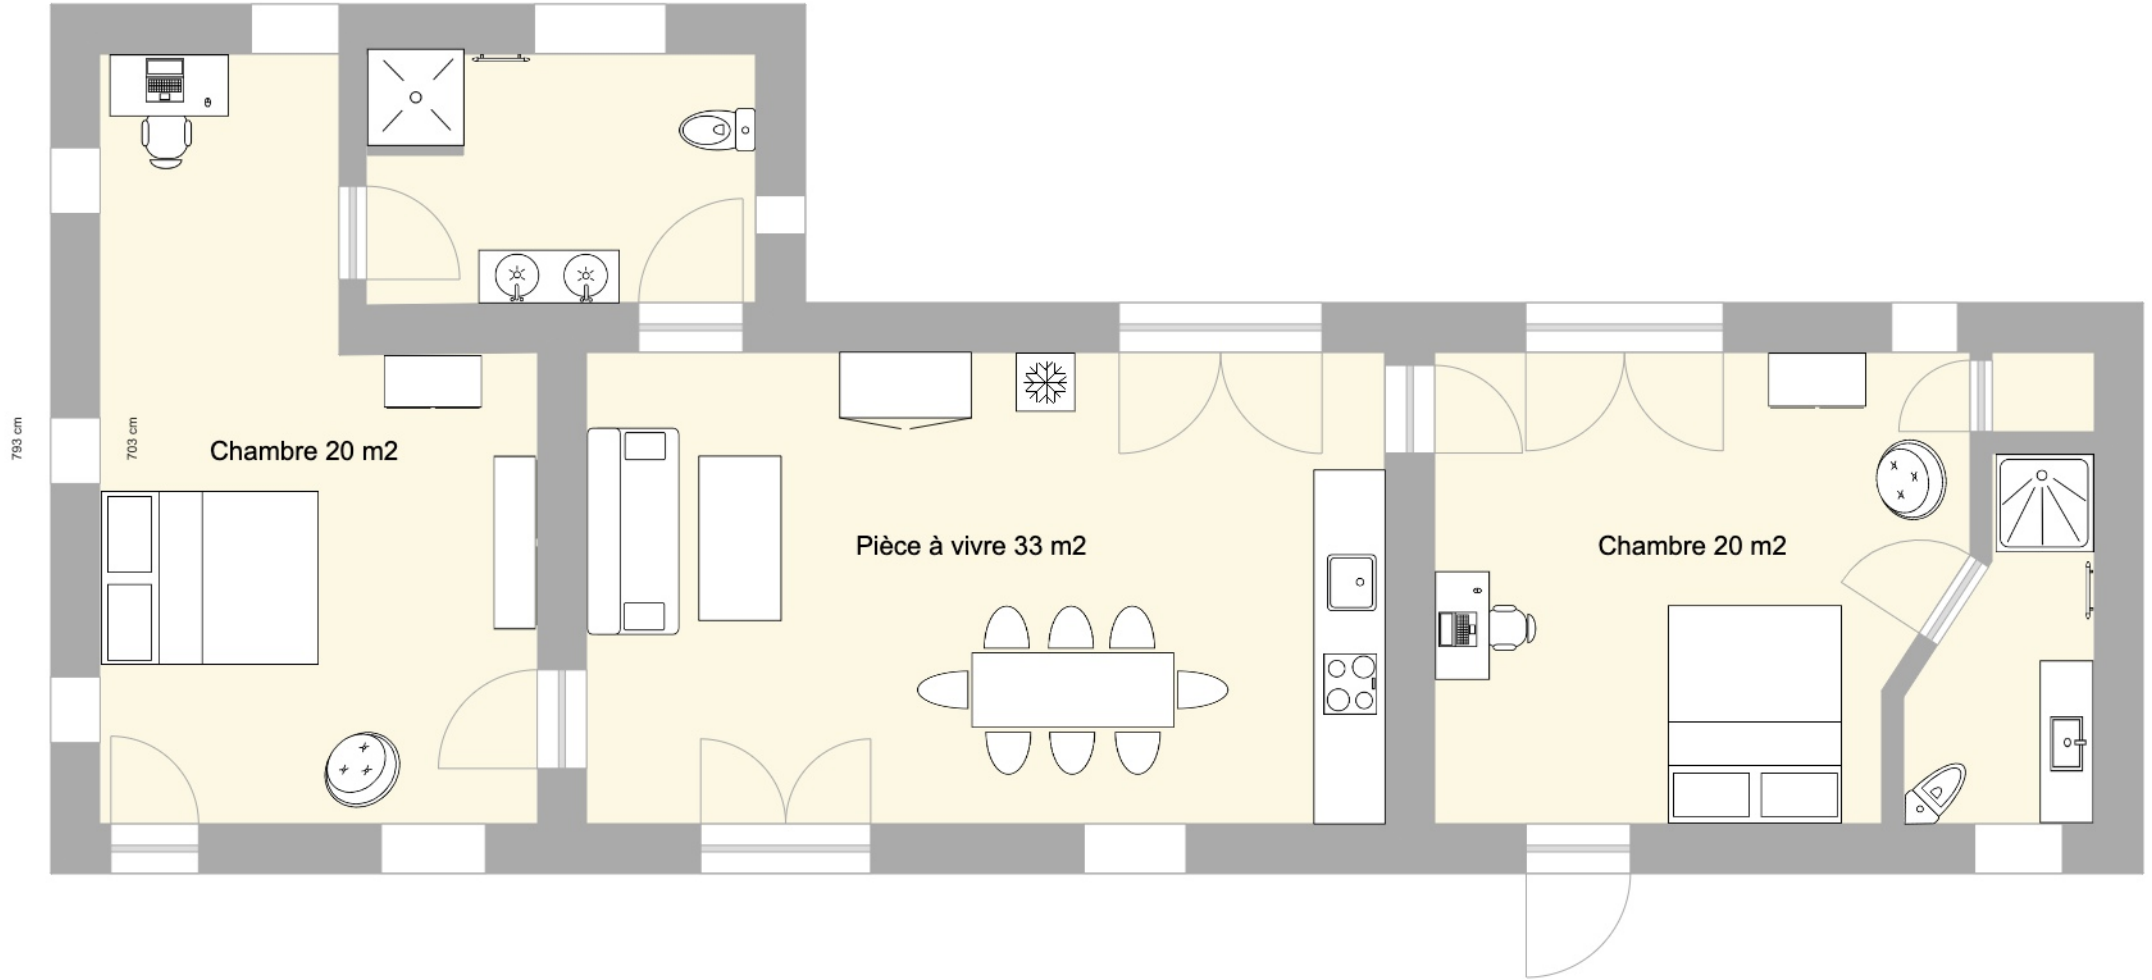

# Logis de l'Epinière

7.93 cm

7.03 cm

Chambre 20 m<sup>2</sup>

Pièce à vivre 33 m<sup>2</sup>

Chambre 20 m<sup>2</sup>

1 m. 1/69 ème.

## Gîte Bons Bois - Petite Champagne